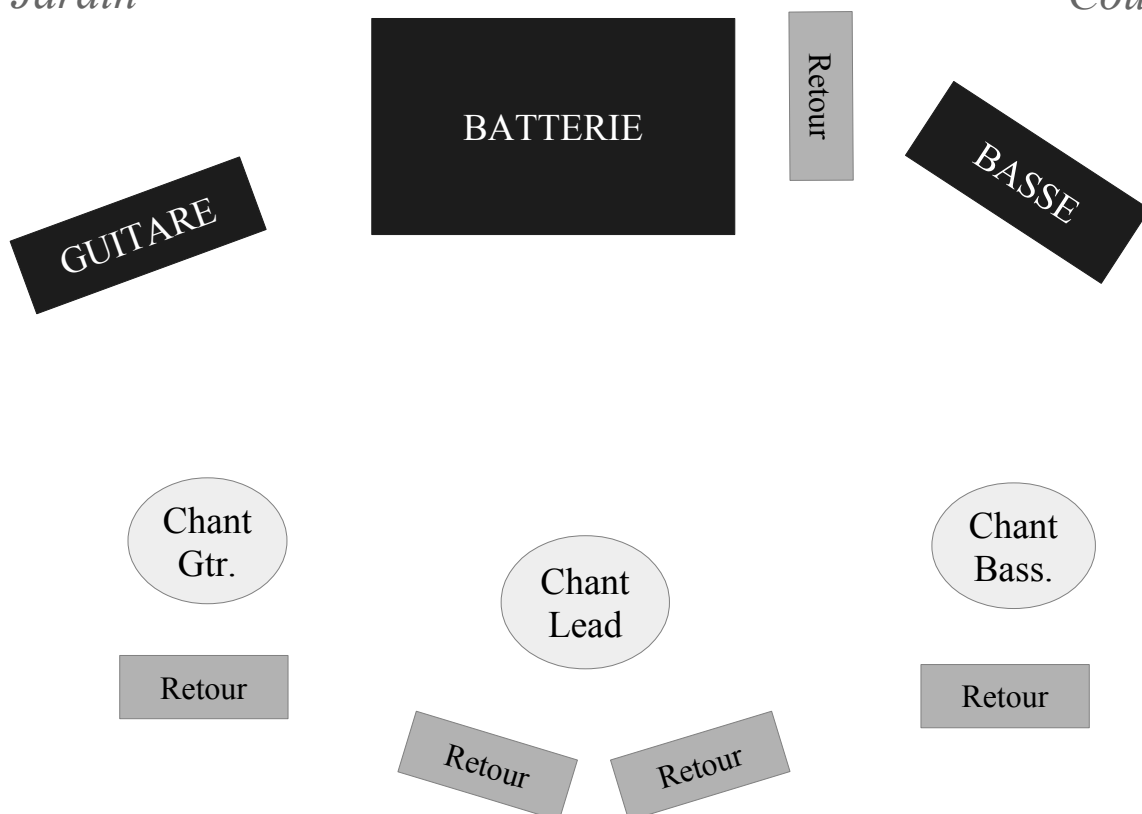

# ***BENARES***

## *fiche technique*

*Jardin*

*Cour*

## **Patche**

- 1 Kick
- 2 CC
- 3 Charley
- 4 Tom Basse
- 5 Tom Med
- 6 Tom Aigu
- 7 OH L
- 8 OH R
- 9 Basse mic
- 10 Basse DI
- 11 Gtr mic (***Gtr électrique***)
- 12 Gtr DI (***Gtr acoustique***)
- 13 Voix LEAD
- 14 Choeur Basse
- 15 Choeur Gtr

### **4 musiciens**

Chant lead : Sané  
Gtr élect. / gtr acc. / chant : Brice  
Basse / chant : Pierre  
Batterie : Kévin