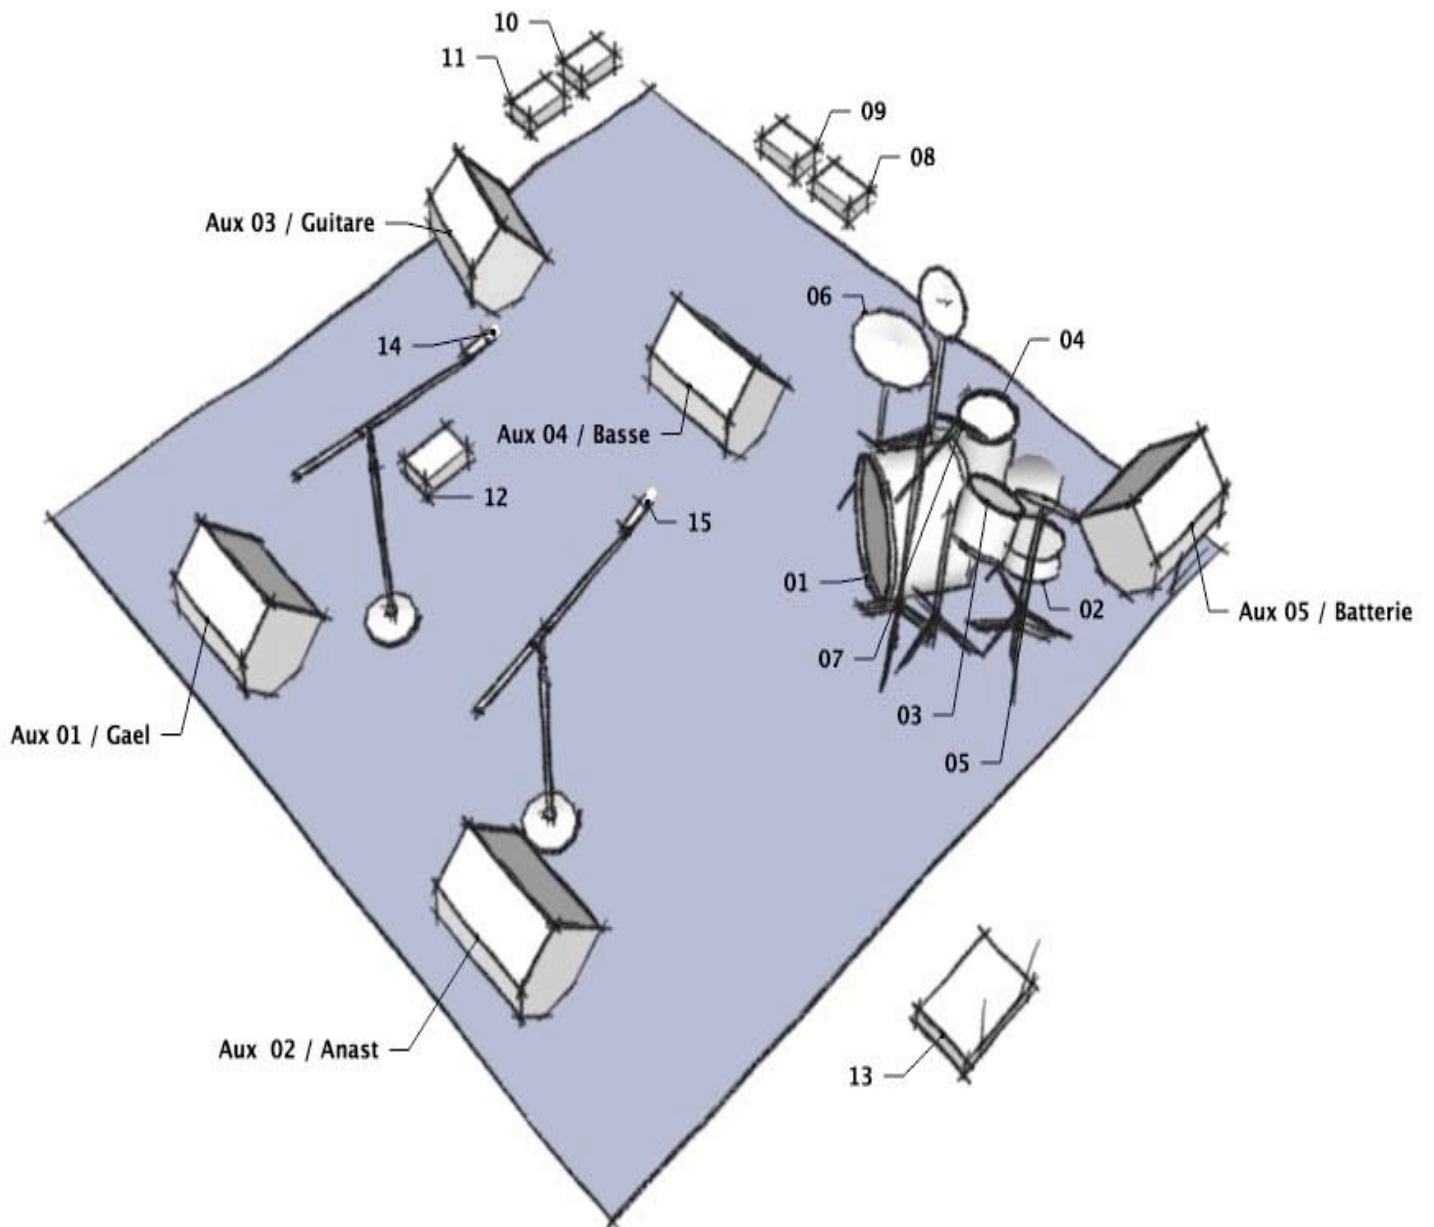

FICHE TECHNIQUE

Les Dessous de la Vie

Durée du montage : 45 minutes

Durée du spectacle : 70 minutes sans entracte.

Contact technique : Loïc REBOUCHE **06 69 66 16 24** - contact.loic@free.fr

Merci de se mettre en contact avec lui pour toute question technique.

Les artistes :

Gaël MULLER	Guitare rythmique, chant
Anastasia RAUCH	Accordéon, mélodica, chant
Loïc REBOUCHE	Basse, Contrebasse
Maxime TRITSCHBERGER	Guitares
Arnaud GOEPPER	Batterie

Contact management :

Tiffany MACQUART

+33 (0)6 75 93 03 48

contact@tiffany-macquart.com

Patch son

	SOURCE	MICRO	PIED	Routing	Insert
1	Kick	B52/SM91	petit + perche	GRP 1/2	Comp 1/2
2	Snare	SM57/E604	petit + perche	GRP 1/2	Comp 1/2
3	Hi hat	SM81/ATM33	petit + perche	GRP 1/2	Comp 1/2
4	Tom aigu	Beta 56 A / E604	petit + perche	GRP 1/2	Comp 1/2
5	Tom basse	Beta 56 A / E604	petit + perche	GRP 1/2	Comp 1/2
6	OH Ride	SM81/ATM33	grand+ perche	GRP 1/2	Comp 1/2
7	Oh Crash	SM81/ATM33	grand+ perche	GRP 1/2	Comp 1/2
8	Bass	D.I.		GRP 3/4	Comp 3/4
9	Contrebasse	D.I.		GRP 3/4	Comp 3/4
10	Gtr Solo	D.I.		GRP 3/4	Comp 3/4
11	Gtr Jazz	D.I.		GRP 3/4	Comp 3/4
12	Gtr Rythmique	D.I.		GRP 3/4	Comp 3/4
13	Accordéon	HF perso		GRP 3/4	Comp 3/4
14	Voix Gaël	B57	grand+ perche	L/R/C	Comp 5
15	Voix Anastasia	AKG D5 perso	grand+ perche	L/R/C	Comp 6
	REVERB L PCM/SPX			L/R/C	
	REVERB R PCM/SPX			L/R/C	
	DELAY L PCM/SPX			L/R/C	
	DELAY R PCM/SPX			L/R/C	

Plan de scène

Il est important que cette fiche technique soit respectée. En cas de problème ou de difficultés, nous invitons l'organisateur à contacter notre technicien afin de trouver ensemble un compromis ou des équivalences, ceci dans l'esprit de la bonne marche du spectacle.