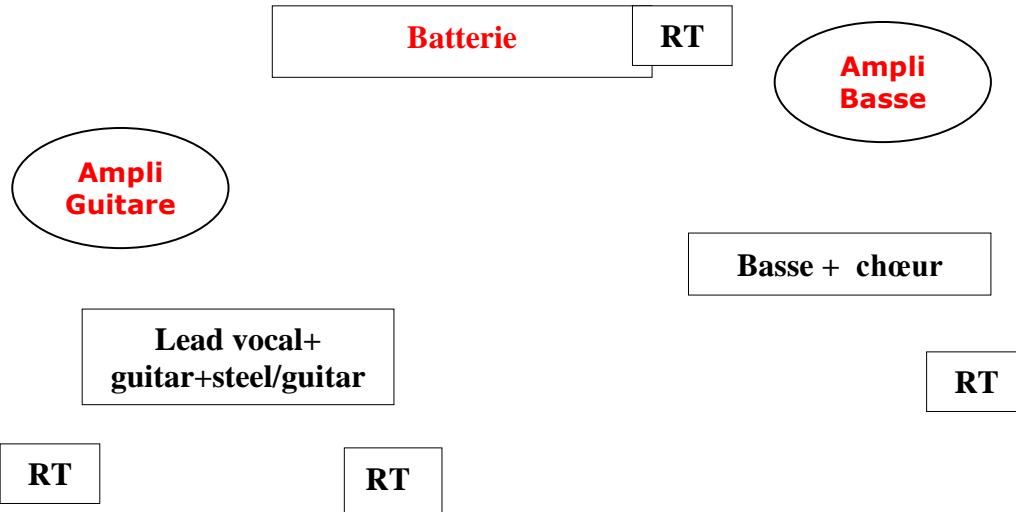

**SCENE**

**BACKLINE A FOURNIR**

Batterie	<b>1 grosse caisse</b> <b>1 pédale de grosse caisse</b> <b>1 caisse claire</b> <b>1 pied de caisse claire</b> <b>1 set de cymbales comprenant :</b> <b>1 ride</b> <b>1 charleston</b> <b>1 pédale Charleston</b> <b>1 siège batteur</b>
Basse	<b>1 ampli basse</b>
Lead vocal + guitar + steel	<b>2 amplis guitare FENDER Hot Rod or twin</b>
Micros chant	<b>2 microphones (shure)</b>