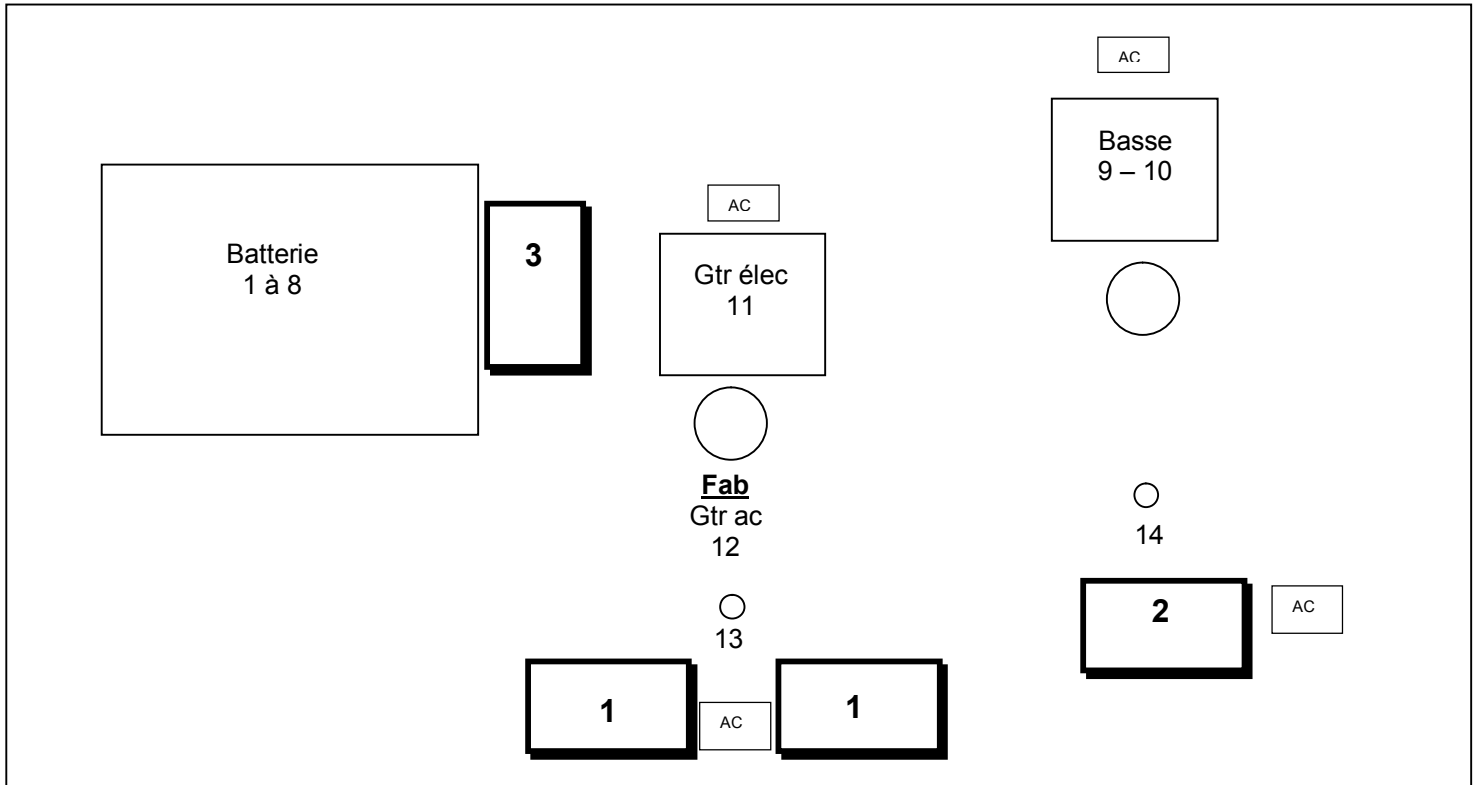

# FAB

(Mise à jour octobre 2016)

Merci de prévoir un praticable pour la batterie (2m x 2m x h:40cm), ainsi que 1 tabouret de bar.

1	Kick	Shure Beta 52	Gate/Compression
2	Snare top	Shure SM 57	Gate/Compression
3	Snare bot	Shure SM 57	Gate
4	HH	Shure SM 81	
5	Tom 1	Sennheiser E 604	Gate
6	Tom 2	Sennheiser E 604	Gate
7	OH L	Shure SM 81	
8	OH R	Shure SM 81	
9	Basse	DI	Compression
10	Basse ampli	Sennheiser MD 421	Compression
11	Guitare élec.	Shure SM 57	
12	Guitare ac.	DI	
13	Voix Fab	Shure SM 58	Compression
14	Voix Basse	Shure SM 58	Compression
15	Voix Batterie	Shure SM 58	Compression