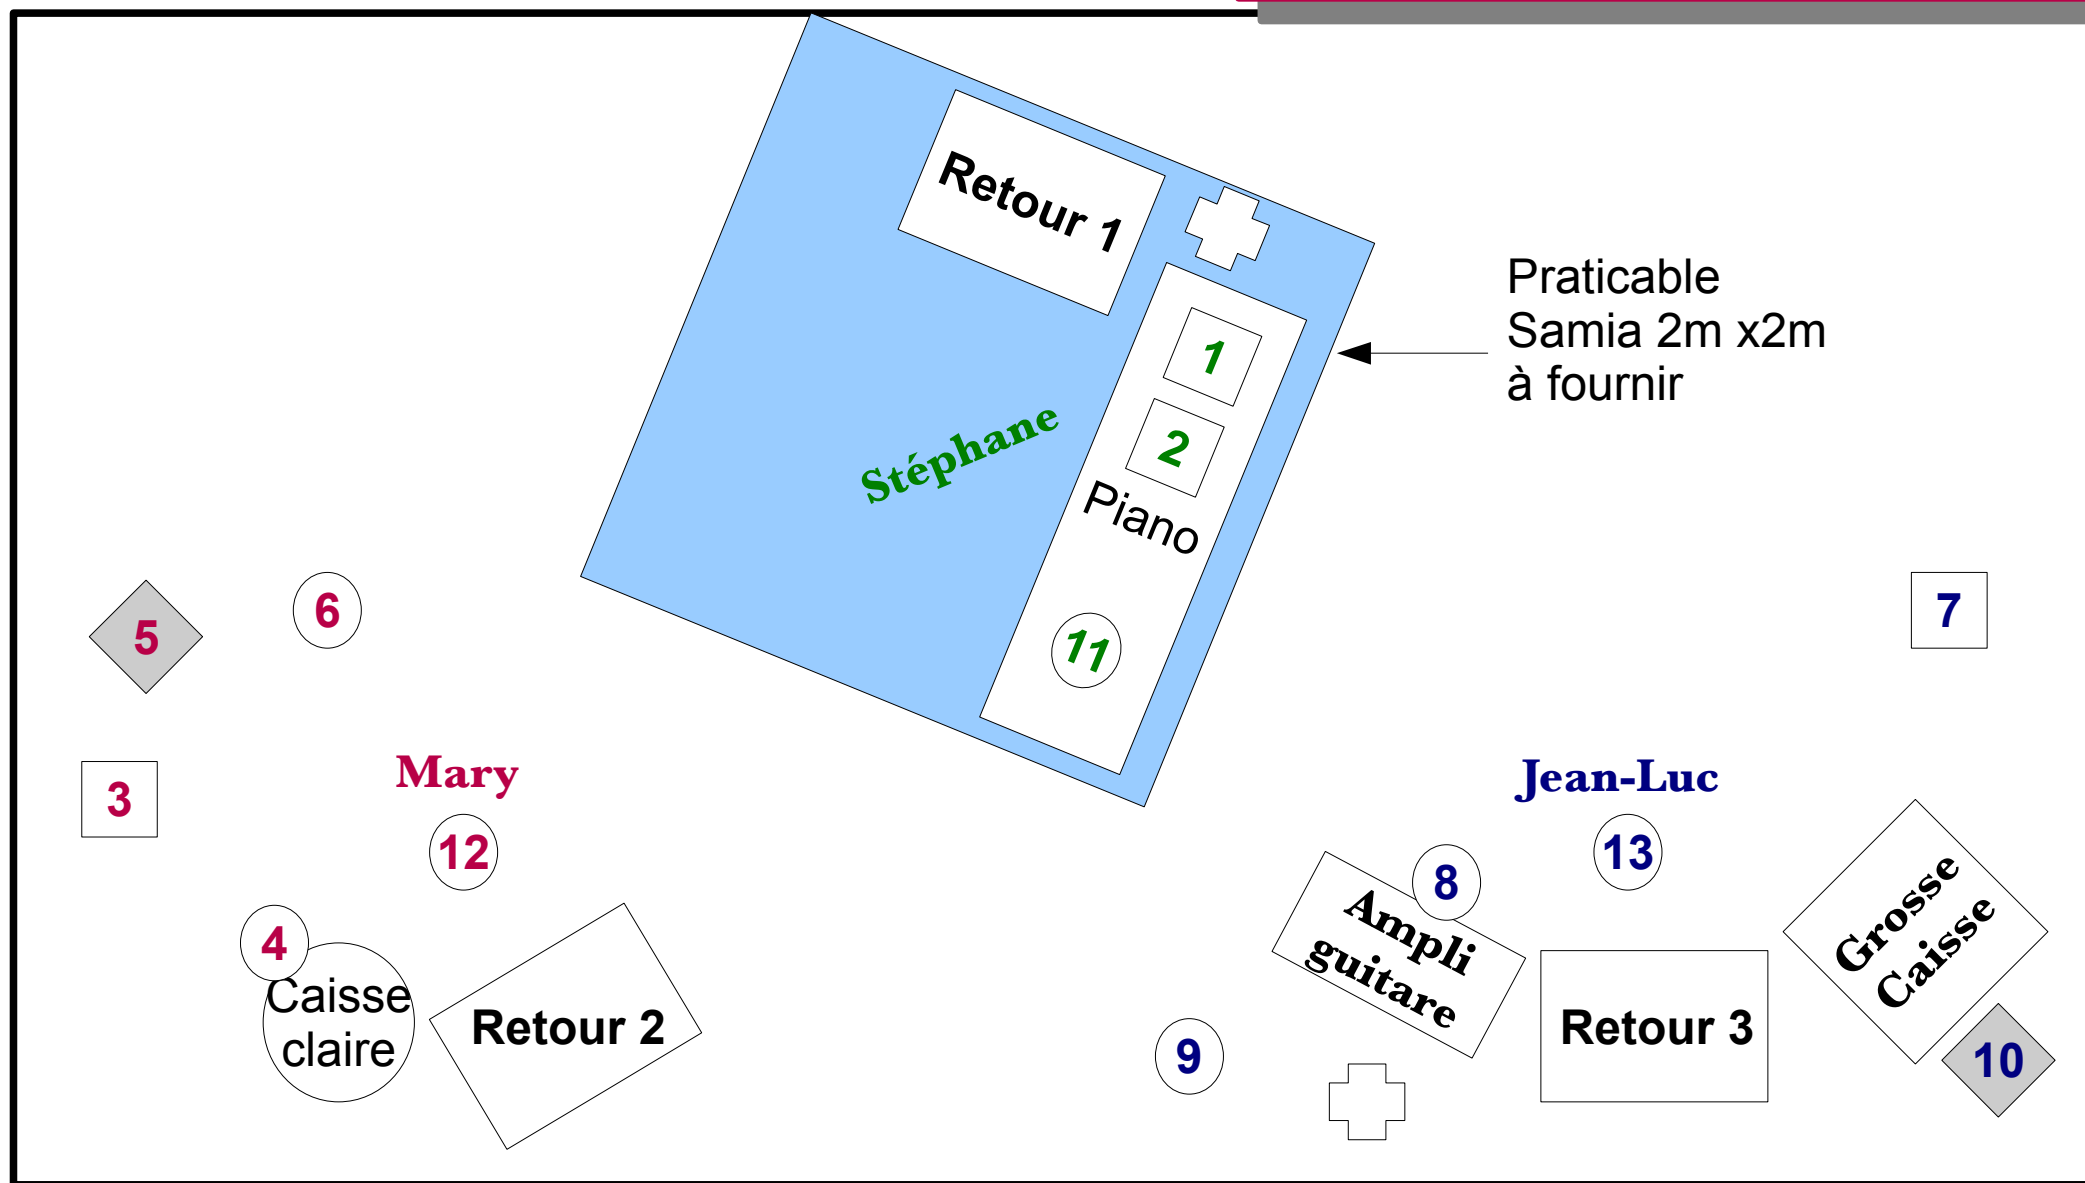

# Plan de scène Mary-Lou (trio)

Contact Mary-Lou : 02 98 58 42 18  
contactmarylou@orange.fr

○ = micro   □ = DI   ◇ = XLR à prévoir   ⊕ = alimentation