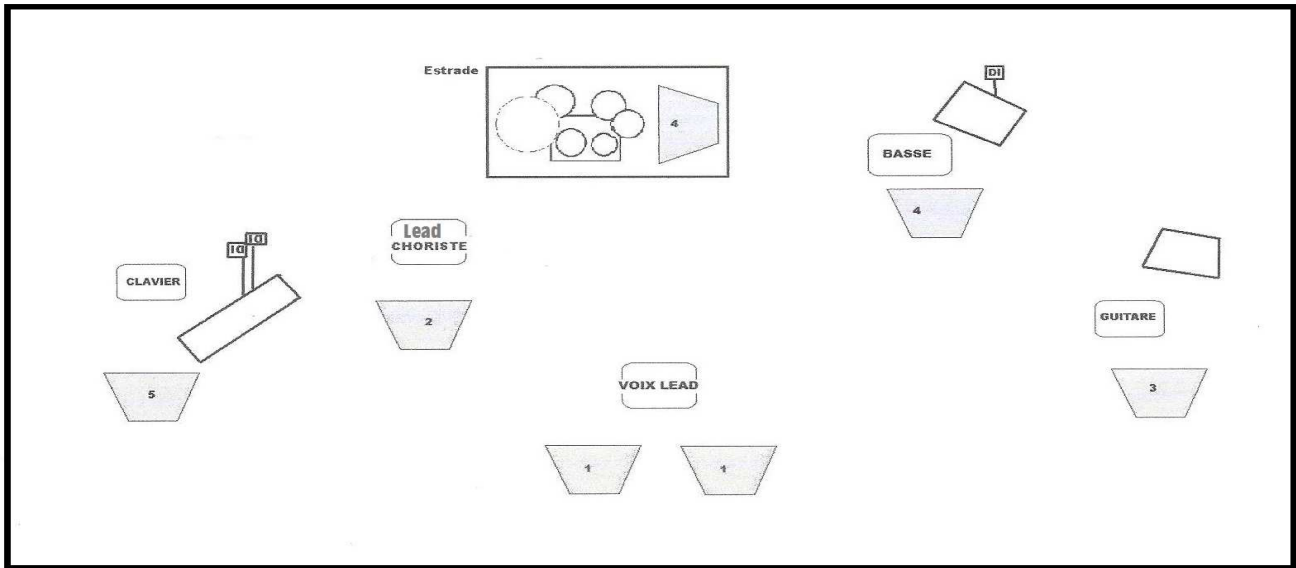

Fiche technique REDLINE

Patch :

INSTRUMENT		N°	Matériel
Voix lead		1	SM58
Voix lead + choeur		2	SM58
Batterie	Kick	3	
	Caisse claire	4	
	Tom 1	5	
	Tom 2	6	
	Tom 3	7	
	Overhead 1	8	
	Overhead 2	9	
Basse + Choeur	OUT Ampli	10	D.I.
		11	SM58
Guitare		12	SM57
Clavier + Choeur		13	D.I.
		14	D.I.
		15	SM58
Estrade		16	1.5m X 3m (hauteur 40/50cm)