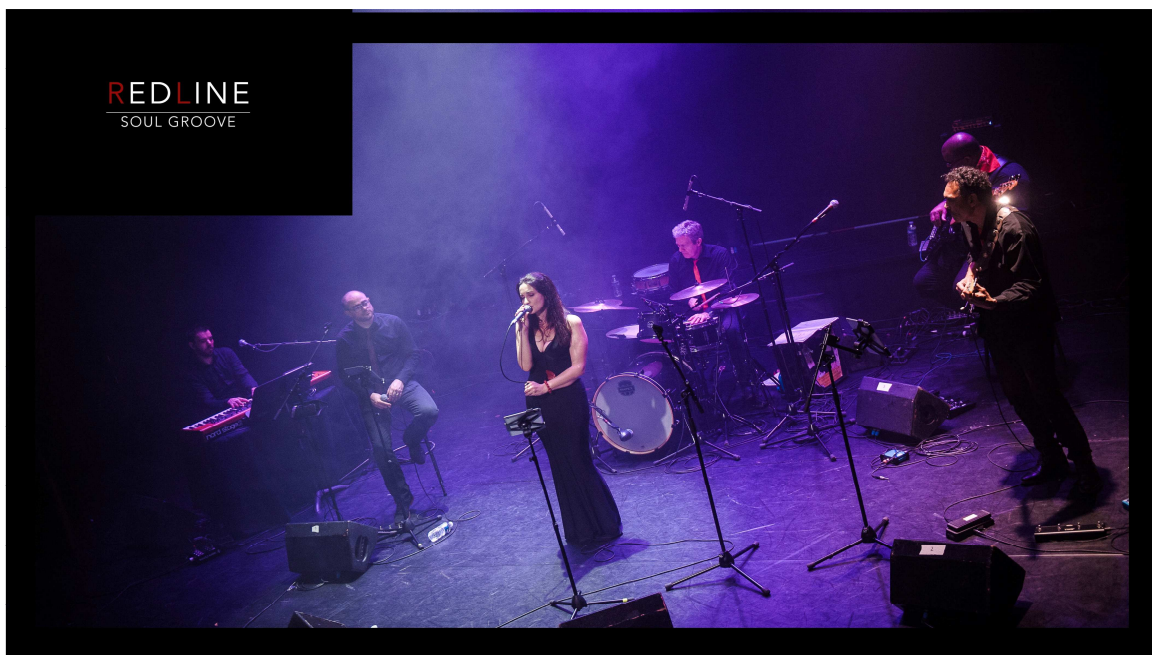

REDLINE

Soul Groove Pop

RedLine est un groupe de reprises originaire des Yvelines (78) fondé en 2012 par la chanteuse leader Amélie Magalhaes.

Le groupe de base est composé de **six musiciens** professionnels et passionnés qui grâce à leur expérience feront de votre évènement une vraie réussite !

Notre répertoire soul, pop, groove, rhythm and blues, rock, jazz ou encore latino s'étend **des années 60 à nos jours** et permet d'offrir **plusieurs ambiances*** souhaitées.

Nous vous proposons d'accueillir vos invités avec une musique élégante et feutrée pour évoluer ensuite vers les tubes d'hier et d'aujourd'hui les plus dansants.

Notre volonté : que votre évènement soit à la hauteur de vos espérances !

* La formation de l'orchestre peut s'agrandir si besoin et la liste du répertoire n'est pas exhaustive.