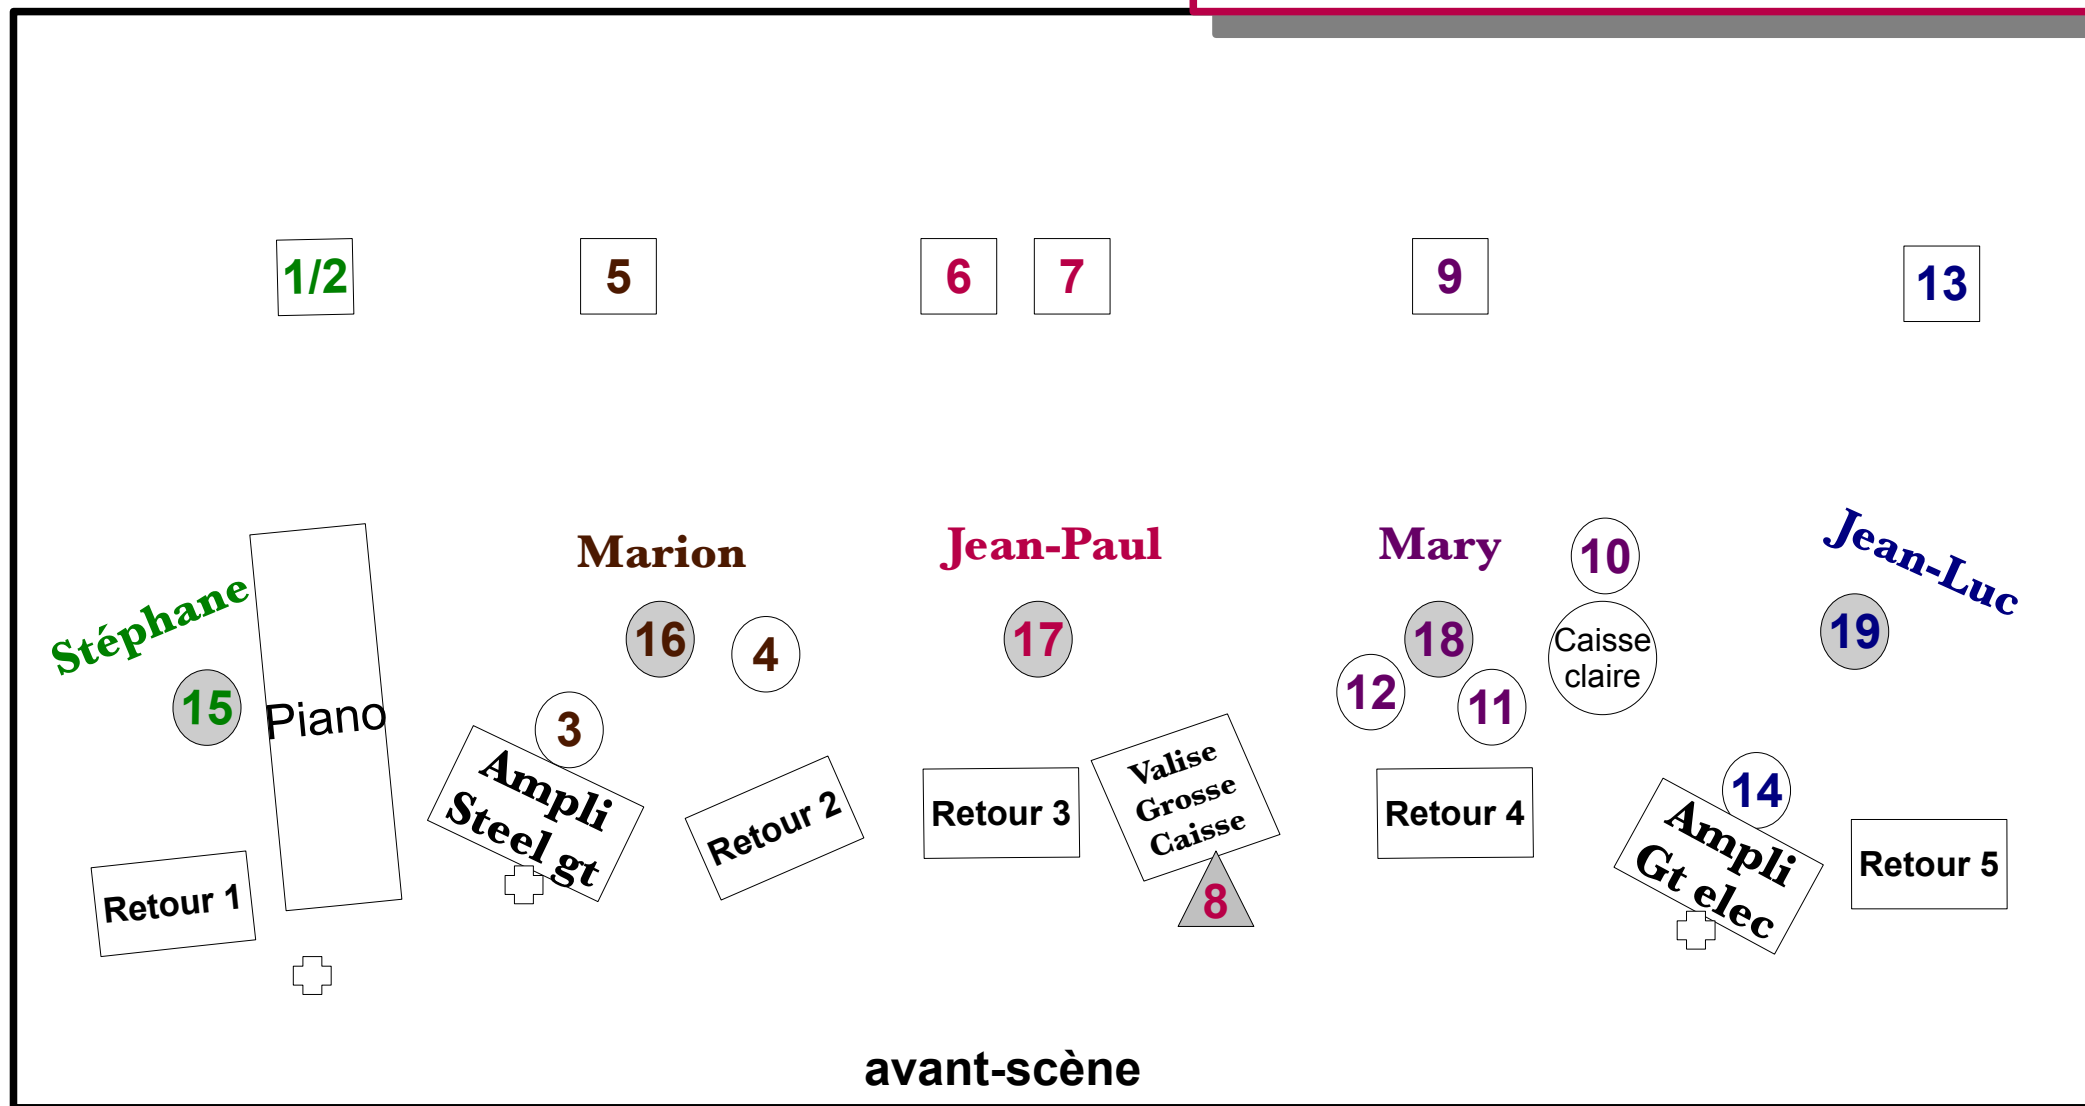

Plan de scène Rencontres folk C & W Mary-Lou et Lonesome Day (5 musiciens)

Contacts :
02 98 58 42 18 - louisebell@orange.fr
Sonorisateur : martin.gontard@gmail.com

○ = micro □ = DI ▲ = XLR fourni ⊕ = alimentation électrique