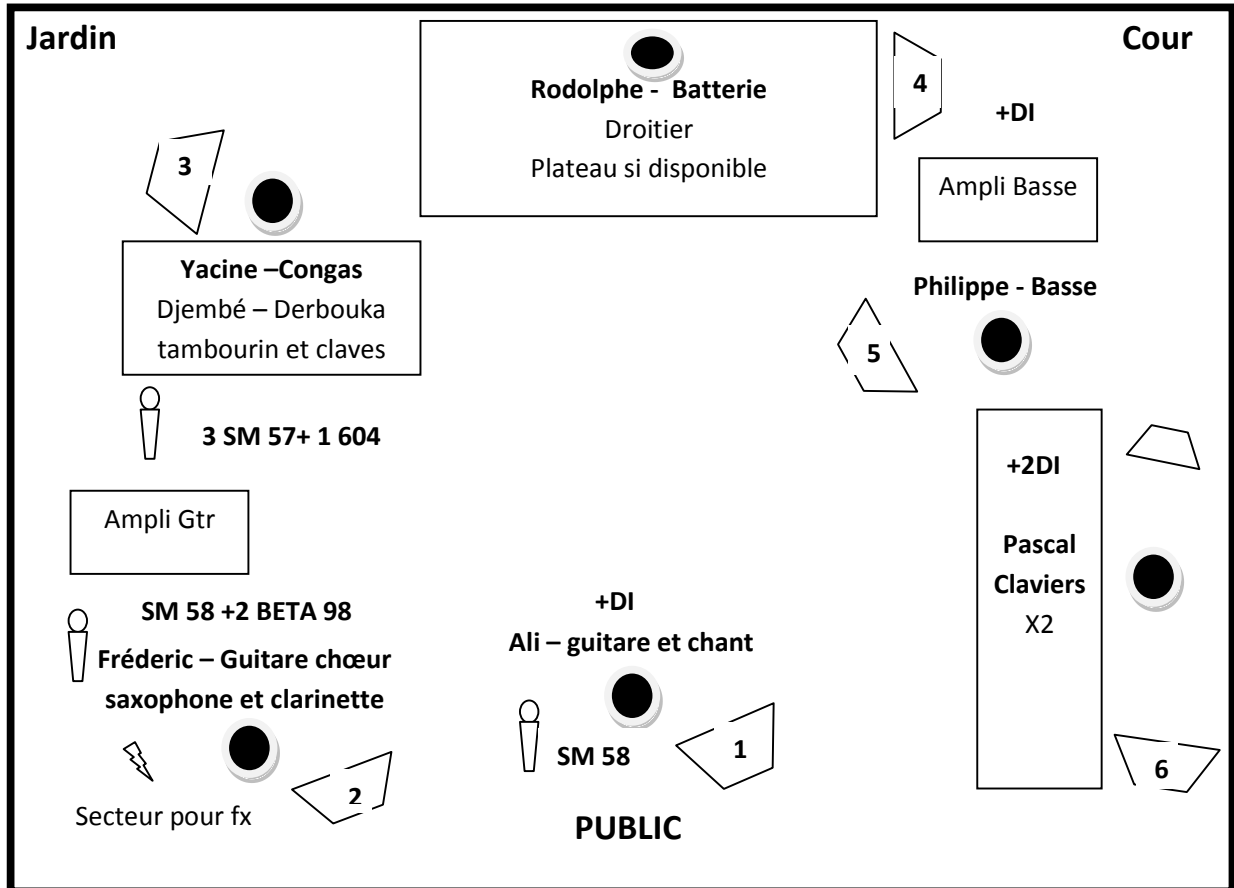

## Fiche technique

Frédéric Brasset+ utopicombo@gmail.com

Tél : 06.28.03.93.31

Set : 12 titres : 1h30

Voie	Nom	Micros
1	Kick	Beta52/D112
2	Caisse Claire	Sm57
3	Charley	Statique SM81/KM84
4	Tom Basse	Sennheiser 604
5	Tom Med	Sennheiser 604
6	Tom Aigu	Sennheiser 604
7	Over Head L	Statique SM81/KM84/C414
8	Over Head R	Statique SM81/KM84/C414
9	Basse	MD421/Electrovoice RE20
10	Basse DI	DI
11	Clavier 1 L	DI
12	Clavier 1 R	DI
13	Clavier 2 L	DI
14	Clavier 2 R	DI
15	Guitare Ali	DI
16	Guitare Frédéric	SM 57
17	Voix Ali	SM 58
18	Chœur Frédéric	SM58
19	Saxophone	Beta 98 d/s
20	Clarinette	Beta 98 d/s
21	Congas	Sm57
22	Quinto	Sm57
23	Djembé	Beta 98 d/s
24	Derbouka	Sm57
25	Reverb L	En régie- Lexicon/ Tc elec
26	Reverb R	En régie- Lexicon/ Tc elec
27	Delay L	En régie- Tc elec
28	Delay R	En régie- Tc elec

**Voix (17-18-20)**